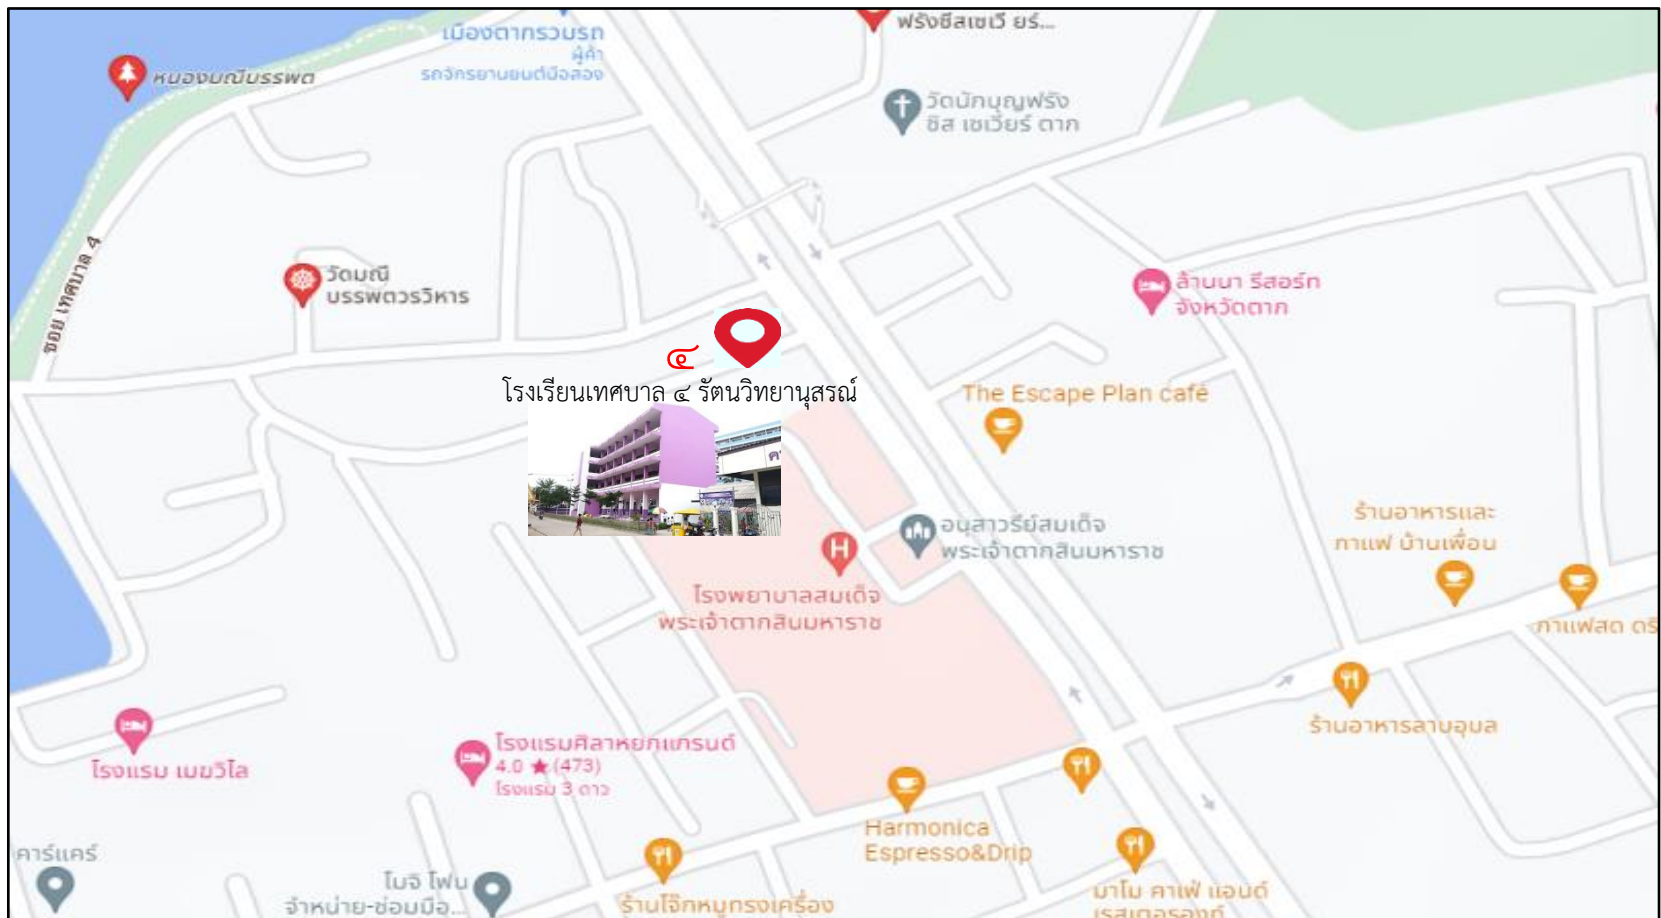

แผนที่สนามสอบ พนักงานราชการเฉพาะกิจ หน่วยที่ ๑๖ จังหวัดตาก  
สถานที่สอบที่ ๒ วัดโบสถ์มณีศรีบุญเรือง อาคารหอพุทธธรรมนิทัศน์  
ตำบลหนองหลวง อำเภอเมืองตาก จังหวัดตาก

แผนที่สนามสอบ พนักงานราชการเฉพาะกิจ หน่วยที่ ๑๖ จังหวัดตาก  
สถานที่สอบที่ ๓ โรงเรียนเทศบาล ๓ วัดชัยชนะสงคราม อาคารหอประชุม ชั้น ๑  
ตำบลเชียงใหม่ อำเภอเมืองตาก จังหวัดตาก

แผนที่สนามสอบ พนักงานราชการเฉพาะกิจ หน่วยที่ ๑๖ จังหวัดตาก  
สถานที่สอบที่ ๔ โรงเรียนเทศบาล ๔ รัตนวิทยานุสรณ์ วัดมณีบรรพตวรวิหาร อาคารอินทนิล ชั้น ๑  
ตำบลระแหง อำเภอเมืองตาก จังหวัดตาก

แผนที่สนามสอบ พนักงานราชการเฉพาะกิจ หน่วยที่ ๑๖ จังหวัดตาก  
สถานที่สอบที่ ๕ โรงเรียนเทศบาลวัดมณีไพโรสถ์  
ตำบลแม่สอด อำเภอแม่สอด จังหวัดตาก