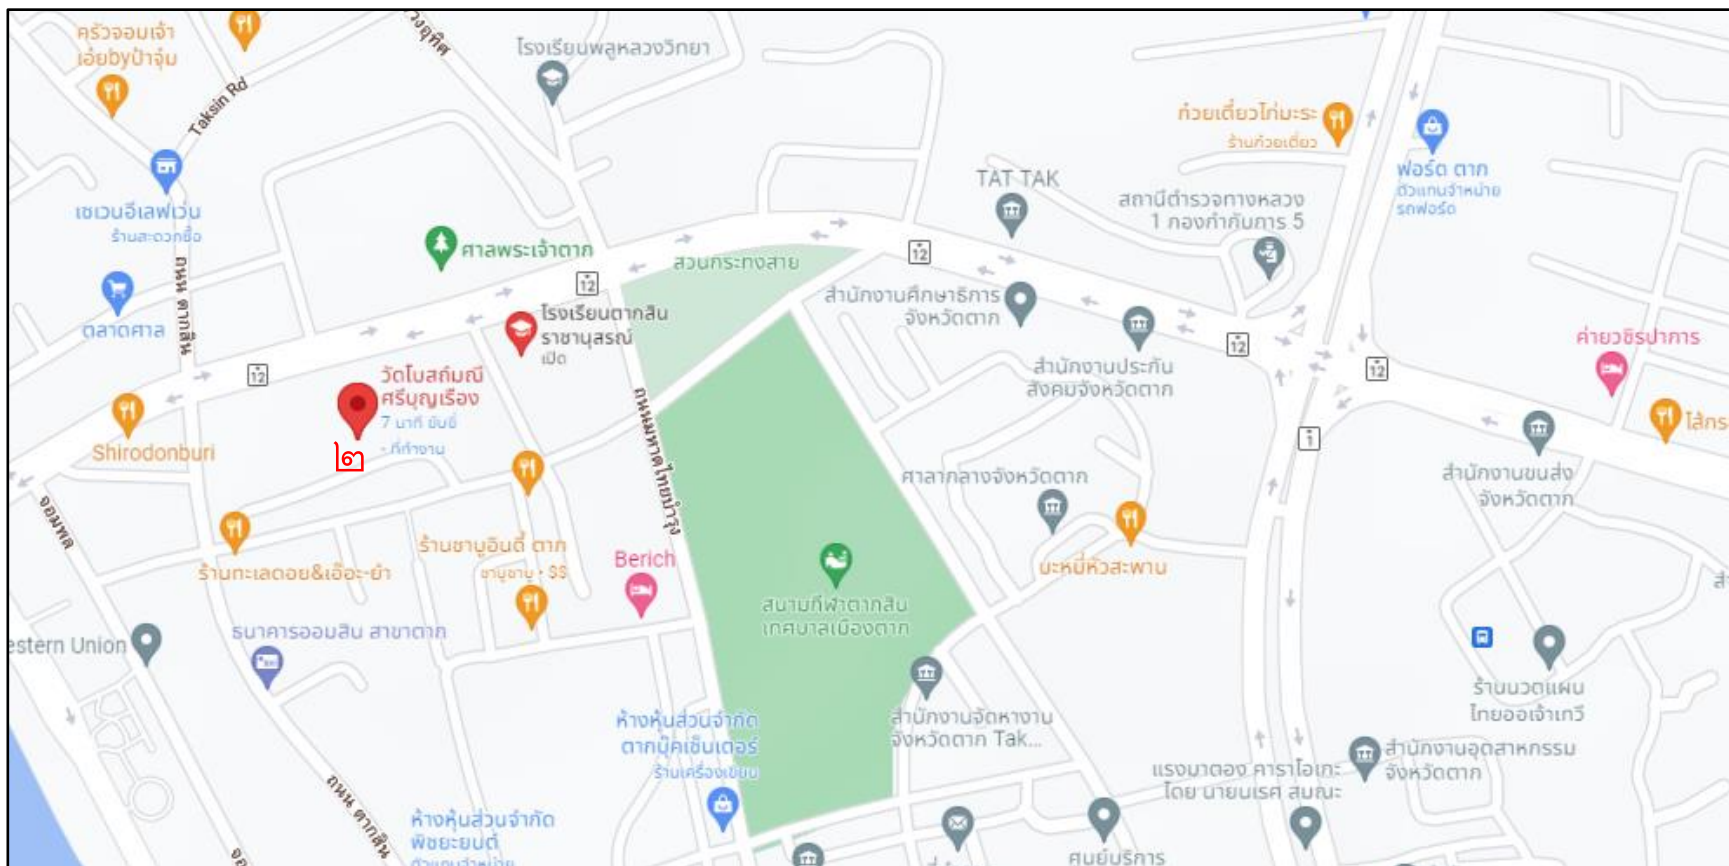

แผนที่สนามสอบ พนักงานราชการเฉพาะกิจ หน่วยที่ ๑๖ จังหวัดตาก  
สถานที่สอบที่ ๒ วัดโบสถ์มณีศรีบุญเรือง อาคารหอพุทธธรรมนิทัศน์  
ตำบลหนองหลวง อำเภอเมืองตาก จังหวัดตาก

แผนที่สนามสอบ พนักงานราชการเฉพาะกิจ หน่วยที่ ๑๖ จังหวัดตาก  
สถานที่สอบที่ ๓ โรงเรียนเทศบาล ๓ วัดชัยชนะสงคราม อาคารหอประชุม ชั้น ๑  
ตำบลเชียงใหม่ อำเภอเมืองตาก จังหวัดตาก

แผนที่สนามสอบ พนักงานราชการเฉพาะกิจ หน่วยที่ ๑๖ จังหวัดตาก  
สถานที่สอบที่ ๔ โรงเรียนเทศบาล ๔ รัตนวิทยานุสรณ์ วัดมณีบรรพตวรวิหาร อาคารอินทนิล ชั้น ๑  
ตำบลระแหง อำเภอเมืองตาก จังหวัดตาก

แผนที่สนามสอบ พนักงานราชการเฉพาะกิจ หน่วยที่ ๑๖ จังหวัดตาก  
สถานที่สอบที่ ๕ โรงเรียนเทศบาลวัดมณีไพโรสถ์  
ตำบลแม่สอด อำเภอแม่สอด จังหวัดตาก