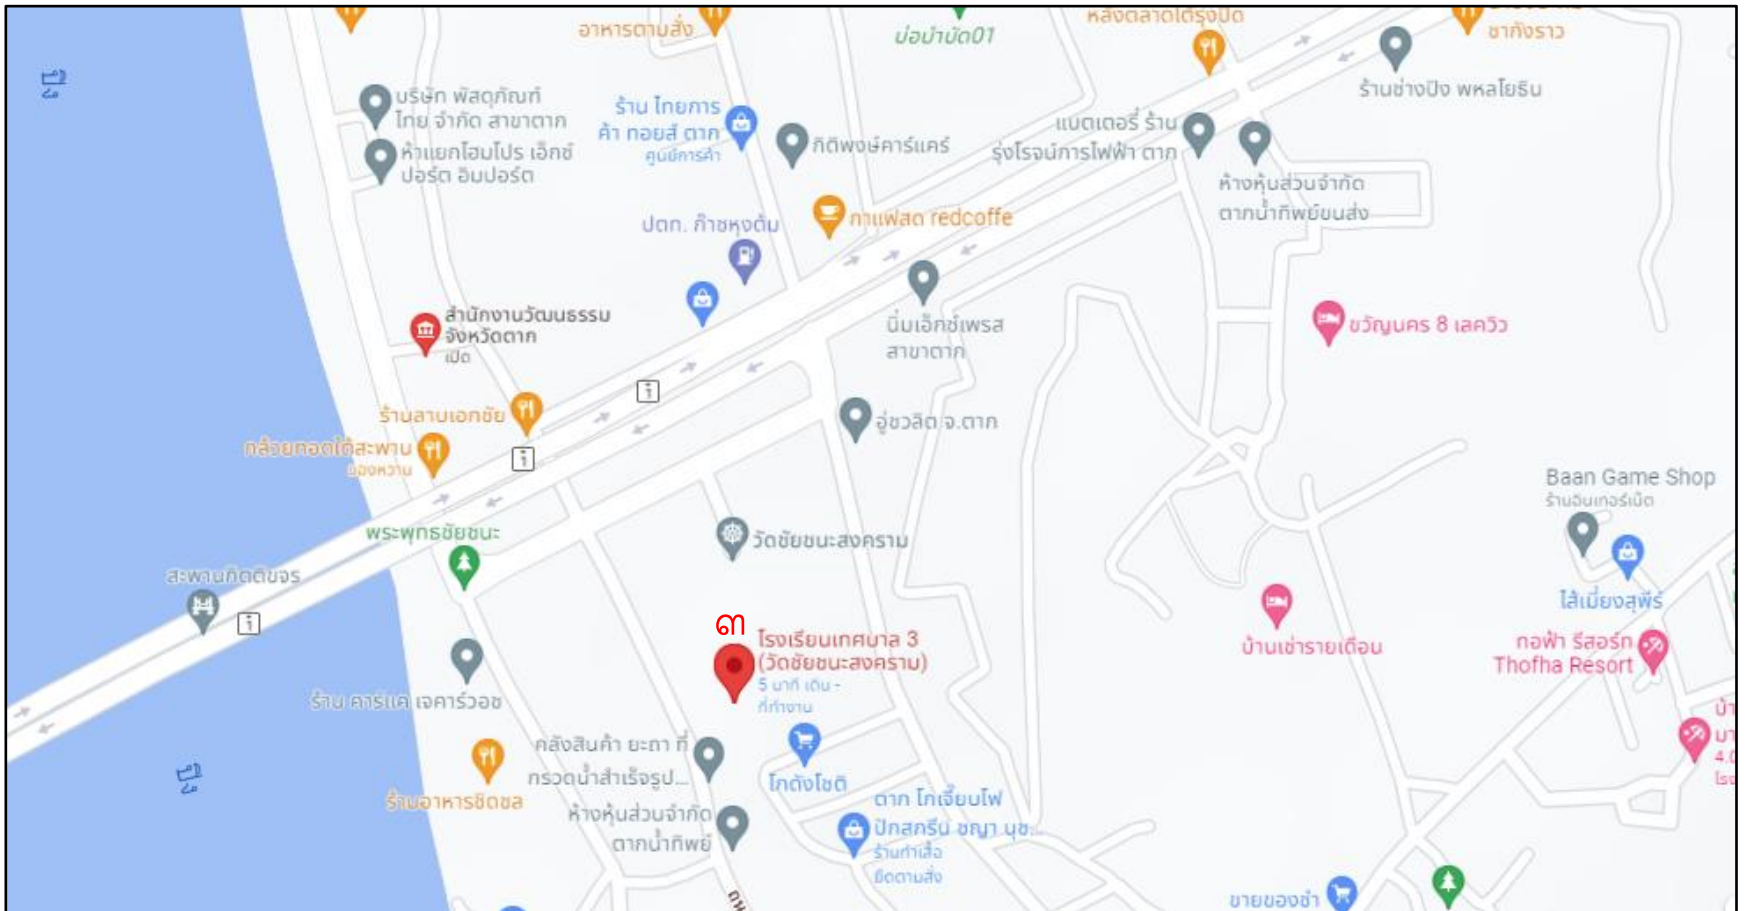

แผนที่สนามสอบ พนักงานราชการเฉพาะกิจ หน่วยที่ ๑๖ จังหวัดตาก  
สถานที่สอบที่ ๒ วัดโบสถ์มณีศรีบุญเรือง อาคารหอพุทธธรรมนิทัศน์  
ตำบลหนองหลวง อำเภอเมืองตาก จังหวัดตาก

แผนที่สนามสอบ พนักงานราชการเฉพาะกิจ หน่วยที่ ๑๖ จังหวัดตาก  
สถานที่สอบที่ ๓ โรงเรียนเทศบาล ๓ วัดชัยชนะสงคราม อาคารหอประชุม ชั้น ๑  
ตำบลเชียงใหม่ อำเภอเมืองตาก จังหวัดตาก

แผนที่สนามสอบ พนักงานราชการเฉพาะกิจ หน่วยที่ ๑๖ จังหวัดตาก  
สถานที่สอบที่ ๔ โรงเรียนเทศบาล ๔ รัตนวิทยานุสรณ์ วัดมณีบรรพตวรวิหาร อาคารอินทนิล ชั้น ๑  
ตำบลระแหง อำเภอเมืองตาก จังหวัดตาก

แผนที่สนามสอบ พนักงานราชการเฉพาะกิจ หน่วยที่ ๑๖ จังหวัดตาก  
สถานที่สอบที่ ๕ โรงเรียนเทศบาลวัดมณีไพโรสถ์  
ตำบลแม่สอด อำเภอแม่สอด จังหวัดตาก